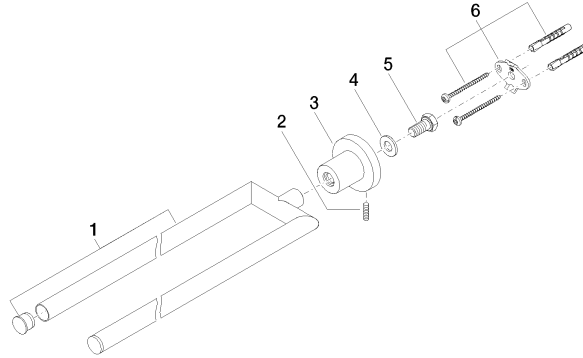

83 210 892

- Ancho 90mm
- Altura 55 mm
- Roseta Ø 55 mm
- Saliente 460 mm

	Platino	83 210 892-08
	Cromo	83 210 892-00
	Platino cepillado	83 210 892-06
	Dark Chrome	83 210 892-19
	Latón cepillado (Oro 23k)	83 210 892-28
	Negro mate	83 210 892-33
	Champagne cepillado (Oro 22k)	83 210 892-46
	Champagne (Oro 22k)	83 210 892-47
	Cromo cepillado	83 210 892-93
	Dark Platinum cepillado	83 210 892-99

83 210 892

mm [inches]

83 210 892

Piezas para otros acabados pueden encontrarse aquí:
Cromo

Lista de piezas de recambios

N°	Número de artículo	Denominación	Cantidad de montaje	Plazo de entrega
1	90 17 89 554 00-08	soporte	1	-
Ya no se puede pedir el repuesto, solicite el artículo de repuesto.				
2	04 31 11 113 00 90	varilla	1	2
3	08 17 89 505-08	soporte	1	40
4	09 30 11 046 90	disco	1	2
5	09 30 30 071 90	tornillo	1	2
6	05 17 20 739 00 90	juego de fijación	1	2