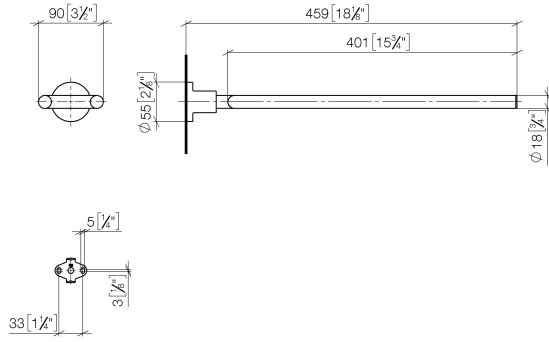

83 210 892

- Ancho 90mm
- Altura 55 mm
- Roseta Ø 55 mm
- Saliente 460 mm

	Platino	83 210 892-08
	Cromo	83 210 892-00
	Platino cepillado	83 210 892-06
	Dark Chrome	83 210 892-19
	Latón cepillado (Oro 23k)	83 210 892-28
	Negro mate	83 210 892-33
	Champagne cepillado (Oro 22k)	83 210 892-46
	Champagne (Oro 22k)	83 210 892-47
	Cromo cepillado	83 210 892-93
	Dark Platinum cepillado	83 210 892-99

83 210 892

mm [inches]

83 210 892

Piezas para otros acabados pueden encontrarse aquí:
Cromo

Lista de piezas de recambios

N°	Número de artículo	Denominación	Cantidad de montaje	Plazo de entrega
1	90 17 89 554 00-08	soporte	1	-
Ya no se puede pedir el repuesto, solicite el artículo de repuesto.				
2	04 31 11 113 00 90	varilla	1	2
3	08 17 89 505-08	soporte	1	40
4	09 30 11 046 90	disco	1	2
5	09 30 30 071 90	tornillo	1	2
6	05 17 20 739 00 90	juego de fijación	1	2